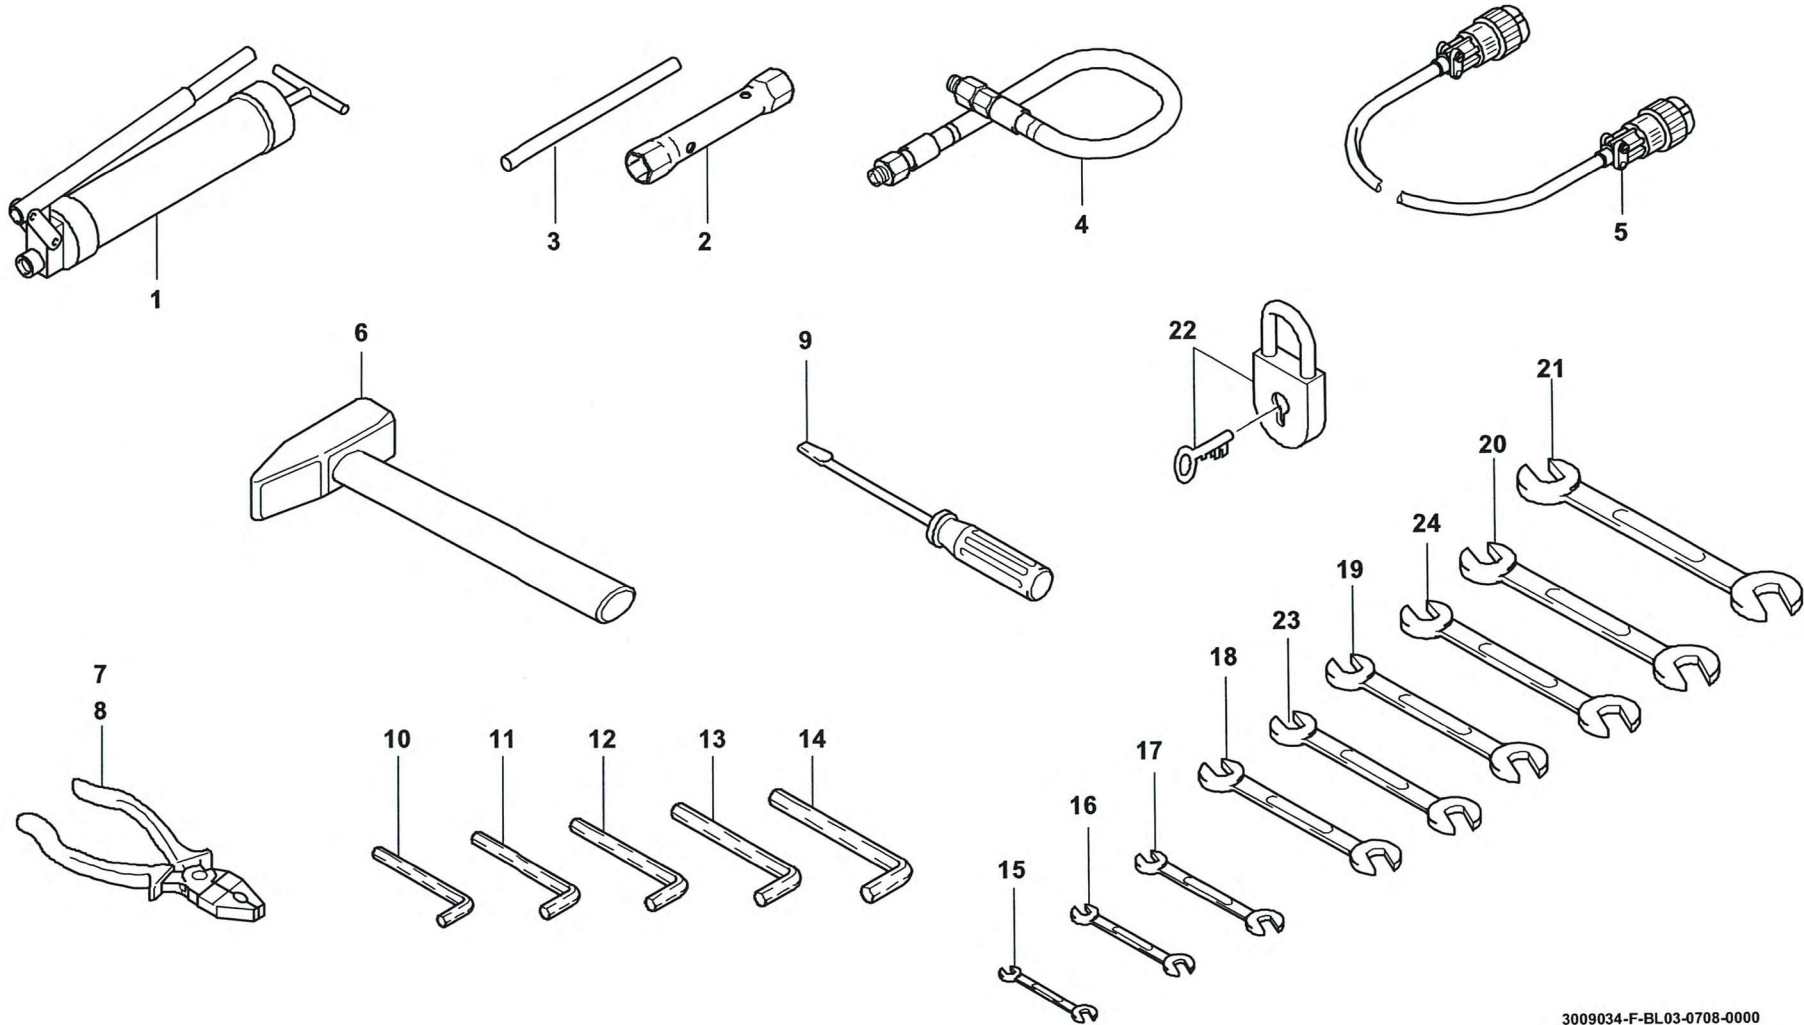

GROVE

SONDERWERKZEUG
SPECIAL TOOLS

BILDTADEL
PICTORIAL DISPLAY

GMK 5095

07.08

3053553-ETL A

1/1

G 000

3009034-F-BL03-0708-0000